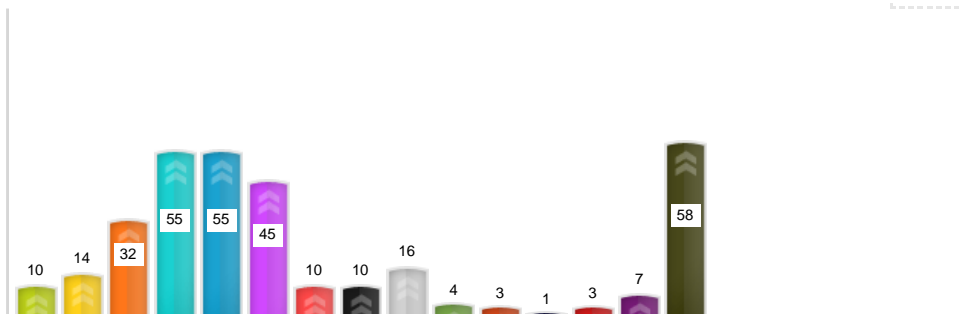

Q10: 10. Ce sintetizatoare software folosiți?

Răspuns multiplu

100%

73 Of 73
Respondents
answered the
question

Category	Software Name	Count	Percentage
A1	Nu folosesc sintetizatoare software	7	9.59 %
A2	Omnisphere	10	13.7 %
A3	Absynth	23	31.51 %
A4	Thor	40	54.79 %
A5	Maelstrom	40	54.79 %
A6	Subtractor	33	45.21 %
A7	Arturia Modular	7	9.59 %
A8	Korg Legacy Collection	7	9.59 %
A9	Native Instruments FM8	12	16.44 %
A10	Arturia ARP2600V	3	4.11 %
A11	Waldorf Edition Plug-in Suite	2	2.74 %
A12	Arturia Prophet-V	1	1.37 %
A13	XILS-lab XILS 3	2	2.74 %
A14	GForce Software Minimonsta: Melohman	5	6.85 %
A15	Altele	42	57.53 %

73 people have answered the question.