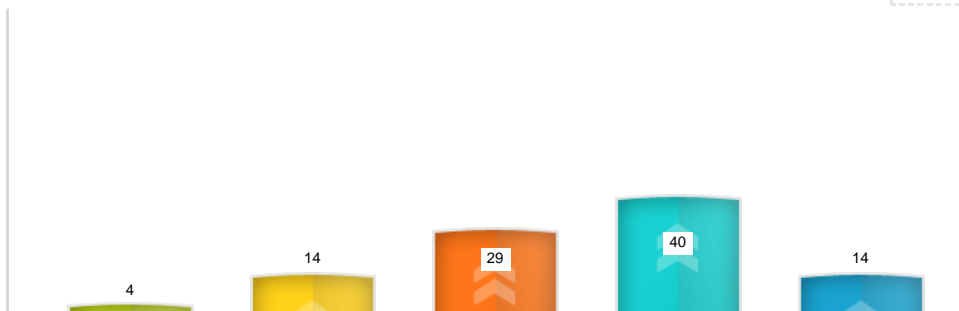

Q11: 11. Pe o scară de la 1 la 5, în care 1 reprezintă „cel mai dificil”, iar 5 „cel mai ușor”, definiți ușurinta lucrului cu solutii software de producție muzicală

Help text

100%

73 Of 73
Respondents
answered the
question

Category	Difficulty Level	Count	Percentage
A1	1 - dificil	3	4.11 %
A2	2 - puțin dificil	10	13.7 %
A3	3 - neutru	21	28.77 %
A4	4 - ușor	29	39.73 %
A5	5 - cel mai ușor	10	13.7 %

73 people have answered the question.