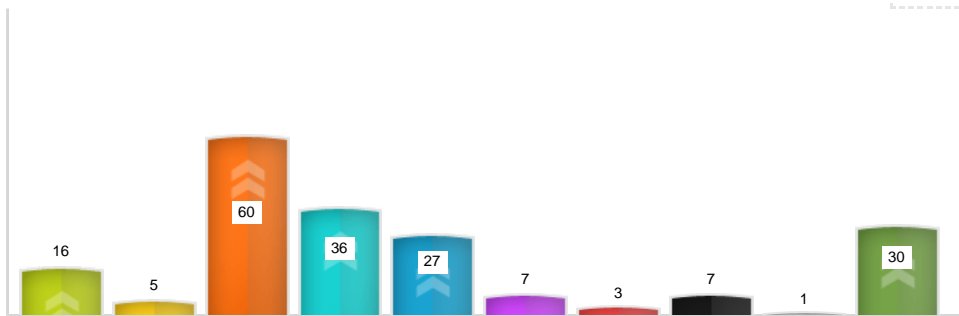

Q01: 1. Ce software de producție muzicală ați folosit în ultima perioadă

100%
73 Of 73
Respondents
answered the
question

Răspuns multiplu

Software	Count	Percentage
A1 Avid Pro Tools	12	16.44 %
A2 FL Studio	4	5.48 %
A3 Propellerhead Reason	44	60.27 %
A4 Ableton Live	26	35.62 %
A5 Steinberg Cubase	20	27.4 %
A6 Cakewalk Sonar	5	6.85 %
A7 Propellerhead Record	2	2.74 %
A8 Apple Logic	5	6.85 %
A9 Sony Acid	1	1.37 %
A10 Altele/Niciunul	22	30.14 %