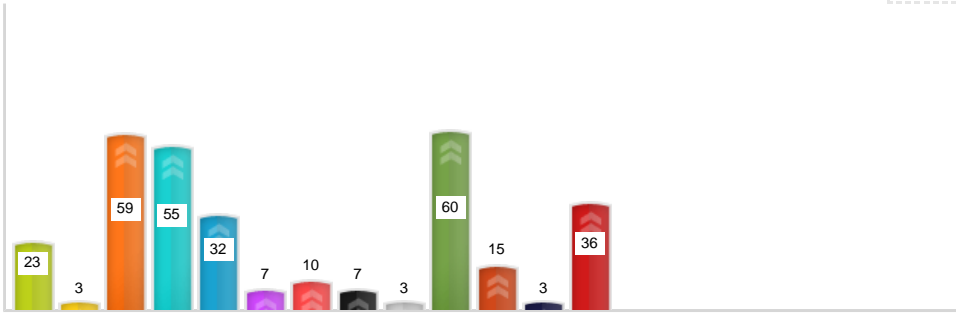

100%
73 Of 73
Respondents
answered the
question

Răspuns multiplu

A1	Avid Pro Tools	17	23.29 %
A2	FL Studio	2	2.74 %
A3	Propellerhead Reason	43	58.9 %
A4	Ableton Live	40	54.79 %
A5	Steinberg Cubase	23	31.51 %
A6	Cakewalk Sonar	5	6.85 %
A7	Propellerhead Record	7	9.59 %
A8	Apple Logic	5	6.85 %
A9	Sony Acid	2	2.74 %
A10	Sibelius	44	60.27 %
A11	Finale	11	15.07 %
A12	Energy XT	2	2.74 %
A13	Altele	26	35.62 %