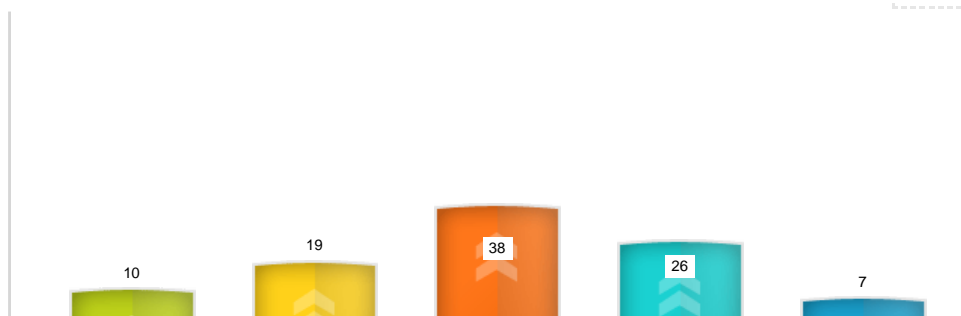

Q12: 12. Pe o scară de la 1 la 5, în care 1 reprezintă „cel mai dificil”, iar 5 „cel mai ușor”, definiți ușurinta lucrului cu echipamentele hardware de producție muzicală.

100%

73 Of 73
Respondents
answered the
question

Help text

A1	1 - dificil	7	9.59 %
A2	2 - puțin dificil	14	19.18 %
A3	3 - neutru	28	38.36 %
A4	4 - ușor	19	26.03 %
A5	5 - cel mai ușor	5	6.85 %

73 people have answered the question.